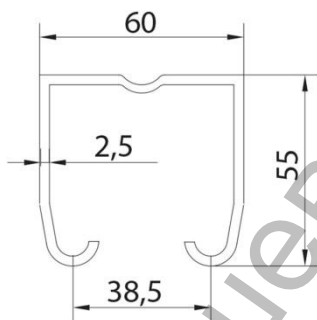

Релса Estebro® за горно водене на плъзгачи се врати неръждаема AISI 304L 60x55x2.5 мм, 3 м, неръждаема стомана AISI 304, 38.5 мм, U-60

Designation: Top rail U-60 stainless steel

Family: Trolleys

Material: AISI 304L stainless steel

Description: Component used to allow the correct displacement of sliding gates, installed in the top part; it is the guide through which the trolleys slide. It is supplied in bars of 3 meters-long.

Продукт: [Релса Estebro® за горно водене на плъзгачи се врати неръждаема AISI 304L 60x55x2.5 мм, 3 м, неръждаема стомана AISI 304, 38.5 мм, U-60](#)